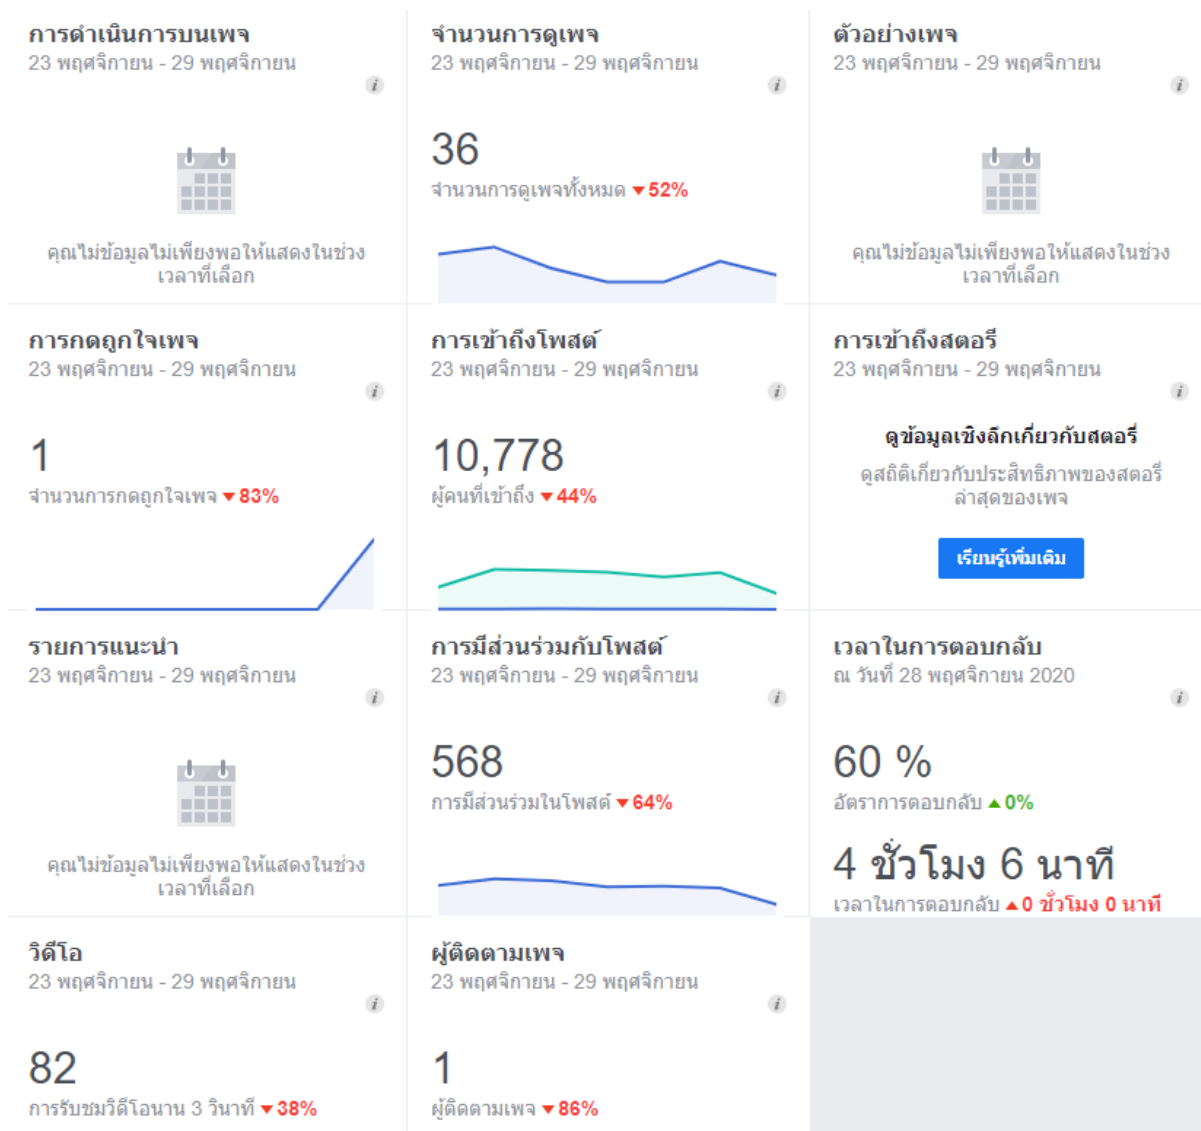

รายงานผลประจำเดือน พฤศจิกายน 2563

Best Property ซื้อขาย บ้าน ที่ดิน ภาคเหนือ พร้อมสร้างบ้านด้วยทีมงานมืออาชีพ

รายงานโฆษณา

ชื่อแคมเปญ	งบประมาณ	ผลลัพธ์	การเข้าถึง	อิมเพรสชัน	ต้นทุนต่อผลลัพธ์	จำนวนเงินที่ใช้จ่ายไป	สิ้นสุด
Best_3_1_like	฿300.00	14	1,074	1,636	฿20.85	฿291.94	11 พ.ย
Best_3_2_brand	฿300.00	520	10,860	17,075	฿0.58	฿300.00	17 พ.ย
Best_3_3_brand	฿700.00	1,660	20,620	44,135	฿0.42	฿700.00	30 พ.ย
			32,554 ผู้คน	62,846 รวม		฿1,291.94