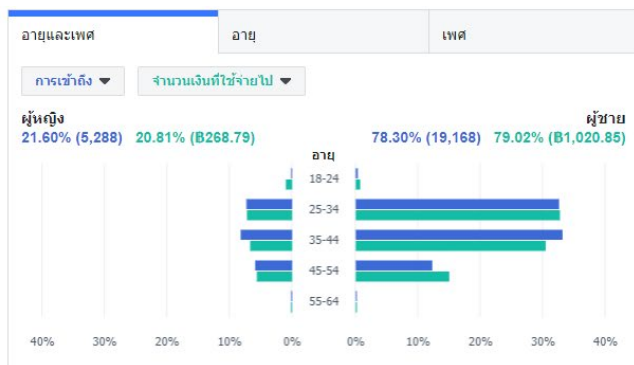

สถิติการถูกใจเพจและการเข้าถึง

วันที่	จำนวนยอดไลค์	ผู้ถูกใจเพจใหม่	ยกเลิกไลค์เพจ	การเข้าถึงทั้งหมด 28 วัน
11/1/20	251	1	-	4560
11/2/20	252	1	-	4532
11/3/20	252	-	-	4532
11/4/20	252	-	-	4514
11/5/20	253	1	-	4478
11/6/20	255	2	-	4460
11/7/20	256	1	-	4451
11/8/20	259	3	-	4010
11/9/20	264	5	-	3684
11/10/20	267	3	-	3407
11/11/20	270	3	-	3136
11/12/20	270	-	-	2847
11/13/20	270	-	-	2373
11/14/20	272	2	-	2121
11/15/20	273	1	-	1895
11/16/20	274	1	-	1938
11/17/20	275	1	-	2009
11/18/20	277	2	-	2225
11/19/20	279	2	-	2427
11/20/20	279	-	-	2605
11/21/20	279	-	-	2616
11/22/20	279	-	-	2525
11/23/20	279	-	-	2379
11/24/20	279	-	-	2187
11/25/20	279	-	-	2038
11/26/20	279	-	-	1852
11/27/20	279	-	-	1695
11/28/20	279	-	-	1702

สถิติการถูกใจเพจและการเข้าถึง

วันที่	จำนวนยอดไลค์	ผู้ถูกใจเพจใหม่	ยกเลิกไลค์เพจ	การเข้าถึงทั้งหมด 28 วัน
11/29/20	280	1	-	1725
11/30/20	280	-	-	1723

สถิติโฆษณาเพจ

การเข้าถึง ▼ 24,480 ▼ 60.06%	จำนวนเงินที่ใช้จ่ายไป ▼ ฿1,291.94 ▼ 70.91%	อิมเพรสชัน ▼ 62,846 ▼ 40.18%	จำนวนการคลิกลิงก์ ▼ 11 ▼ 92.99%
------------------------------------------------------------------	--------------------------------------------------------------------------------	------------------------------------------------------------------	---------------------------------------------------------------------

■ การเข้าถึง 24,480 ■ ความถี่ 2.57

วัตถุประสงค์	ผลลัพธ์	ต้นทุนต่อผลลัพธ์	การเข้าถึง	จำนวนเงินที่ใช้จ่ายไป
การรับรู้แบรนด์ 2 แคมเปญ	1,680 การเพิ่มการจดจำโฆษณาโดยประมาณ (คน)	฿0.60 ต่อการเพิ่มการจดจำโฆษณาโดยประมาณ (คน)	23,472	฿1,000.00
จำนวนการกดถูกใจเพจ 1 แคมเปญ	14 ▼ 61.1% การกดถูกใจเพจ	฿20.85 ▲ 400.5% ต่อการกดถูกใจเพจ	1,074 ▼ 41.1%	฿291.94 ▲ 94.6%